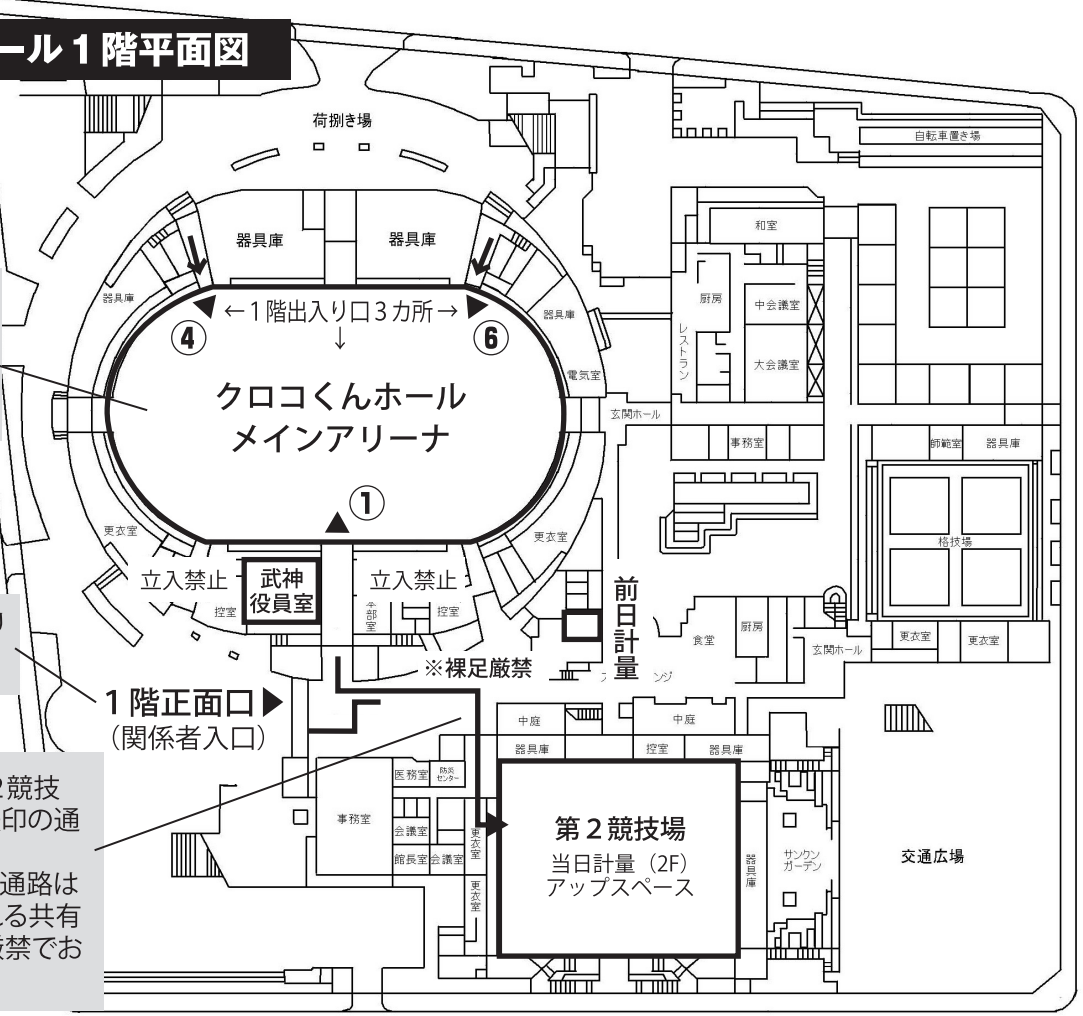

クロコくんホール 1階平面図

1階アリーナには
①④⑥ゲートの
3箇所からのみ降
りられます

関係者のみの出入り
口となります

アップスペースの第2競技
場へは、1階から矢印の通
路を通って行けます
※第2競技場までの通路は
一般の方も利用される共有
部分です。裸足は厳禁でお
願います。

クロコくんホール 2階平面図

入賞者はここで表彰を
行います

ブルーパーテーション
内は写真撮影の為なら
入場可。是非映え写真
を撮影して下さい！

防具や空手グッズ
の販売

▲ 2階正面入口▲ (一般入場口) ※出入り口はココだけです