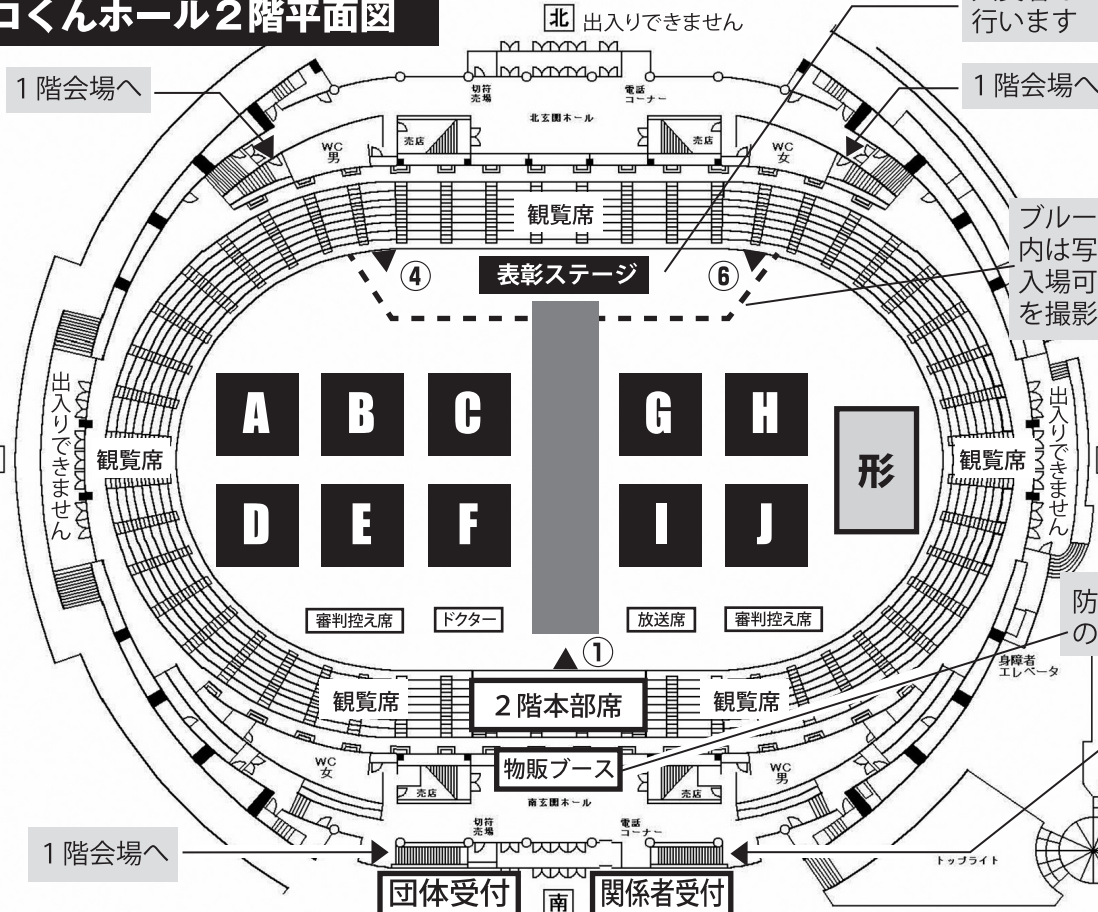

クロコくんホール 1階平面図

1階アリーナには
①④⑥ゲートの
3箇所からのみ降
りられます

関係者のみの出入り
口となります

アップスペースの第2競技
場へは、1階から矢印の通
路を通って行けます
※第2競技場までの通路は
一般の方も利用される共有
部分です。裸足は厳禁でお
願います。

クロコくんホール 2階平面図

入賞者はここで表彰を
行います

ブルーパーテーション
内は写真撮影の為なら
入場可。是非映え写真
を撮影して下さい！

防具や空手グッズ
の販売

▲ 2階正面入口▲ (一般入場口) ※出入り口はココだけです