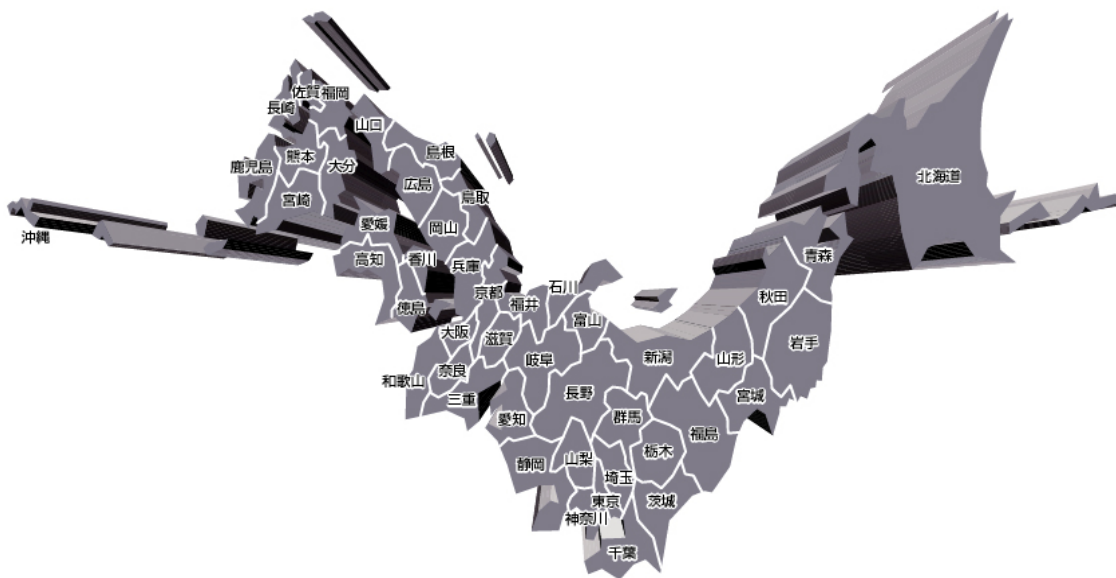

NEW JAPAN PUTTING TOGETHER KARATE-DO FEDERATION

## (エリア)

中部C (岐阜・三重)

ピンク色

関西A (大阪北・京都)

黄緑色

関西B (大阪南・和歌山)

紫色

北信越・滋賀

青色

兵庫・中国・四国・九州

赤色